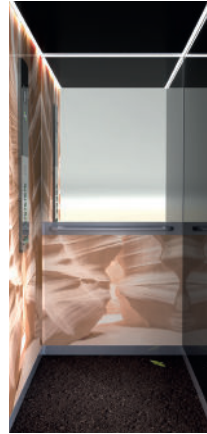

SOUL

ENCUENTRA TU ESENCIA

SOUL I

- **Paneles** Antelope
- **Cristal** Negro
- **Suelo** Tierra
- **Botonera** Luxury
- **Techo** Perimeter LED
- **Opcionales**
Espejo / Pasamanos Acero inoxidable

SOUL II

- **Paneles** New York + Cristal Gris
- **Suelo** Cemento Ciudad
- **Botonera** Luxury
- **Techo** Perimeter LED

PANELES

Vinilos

Antelope

Paisaje nevado

New York

Cristales

Negro

Plata

Blanco

Pistacho

SOUL III

- **Paneles** Paisaje Nevado
- **Suelo** Taupe
- **Botonera** Luxury Espejo
- **Techo** Power LED
- **Opcionales**
Pasamanos acero inoxidable

SOUL IV

- **Paneles** Cristal Negro + Blanco
- **Suelo** Larvikita
- **Botonera** Luxury
- **Techo** Strip LED